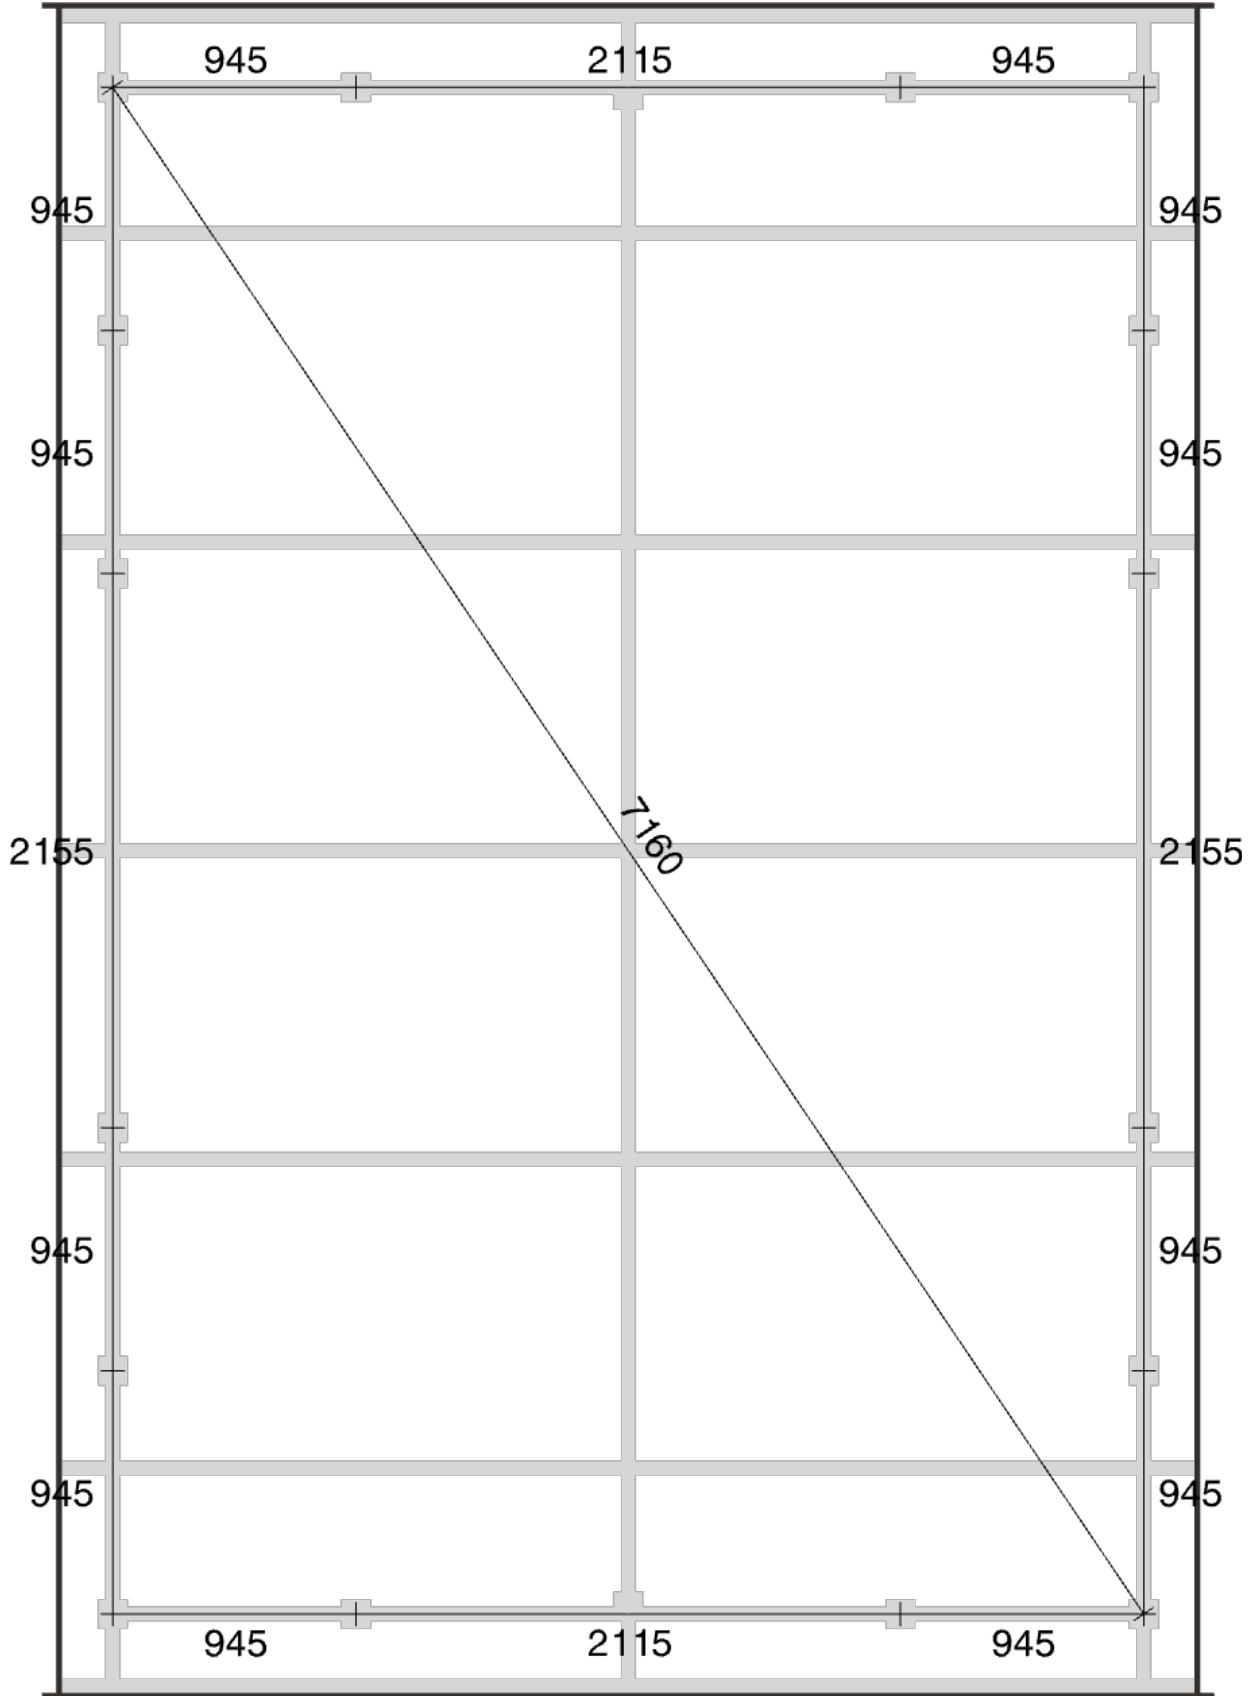

1017800 Orangeri Grönska - 4120x6050
25 kvm, Sommar

6050

4120